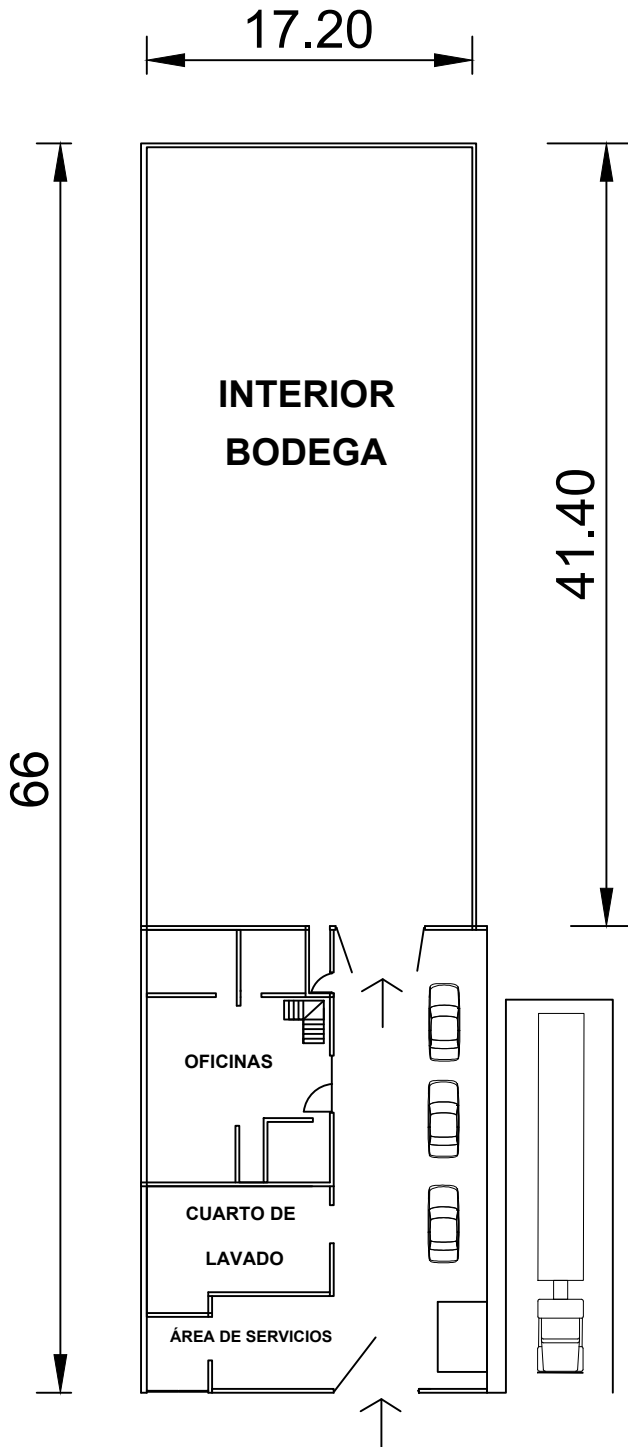

# PLANO DE PLANTA NAVE AV SAN RAFAEL

**AREA  
INTERIOR 712 M2**

**AREA  
OFICINAS 137 M2**

**AREAS  
COMUNES 410 M2**

**AREA TOTAL  
1259 M2**

**ACT. MTS.**